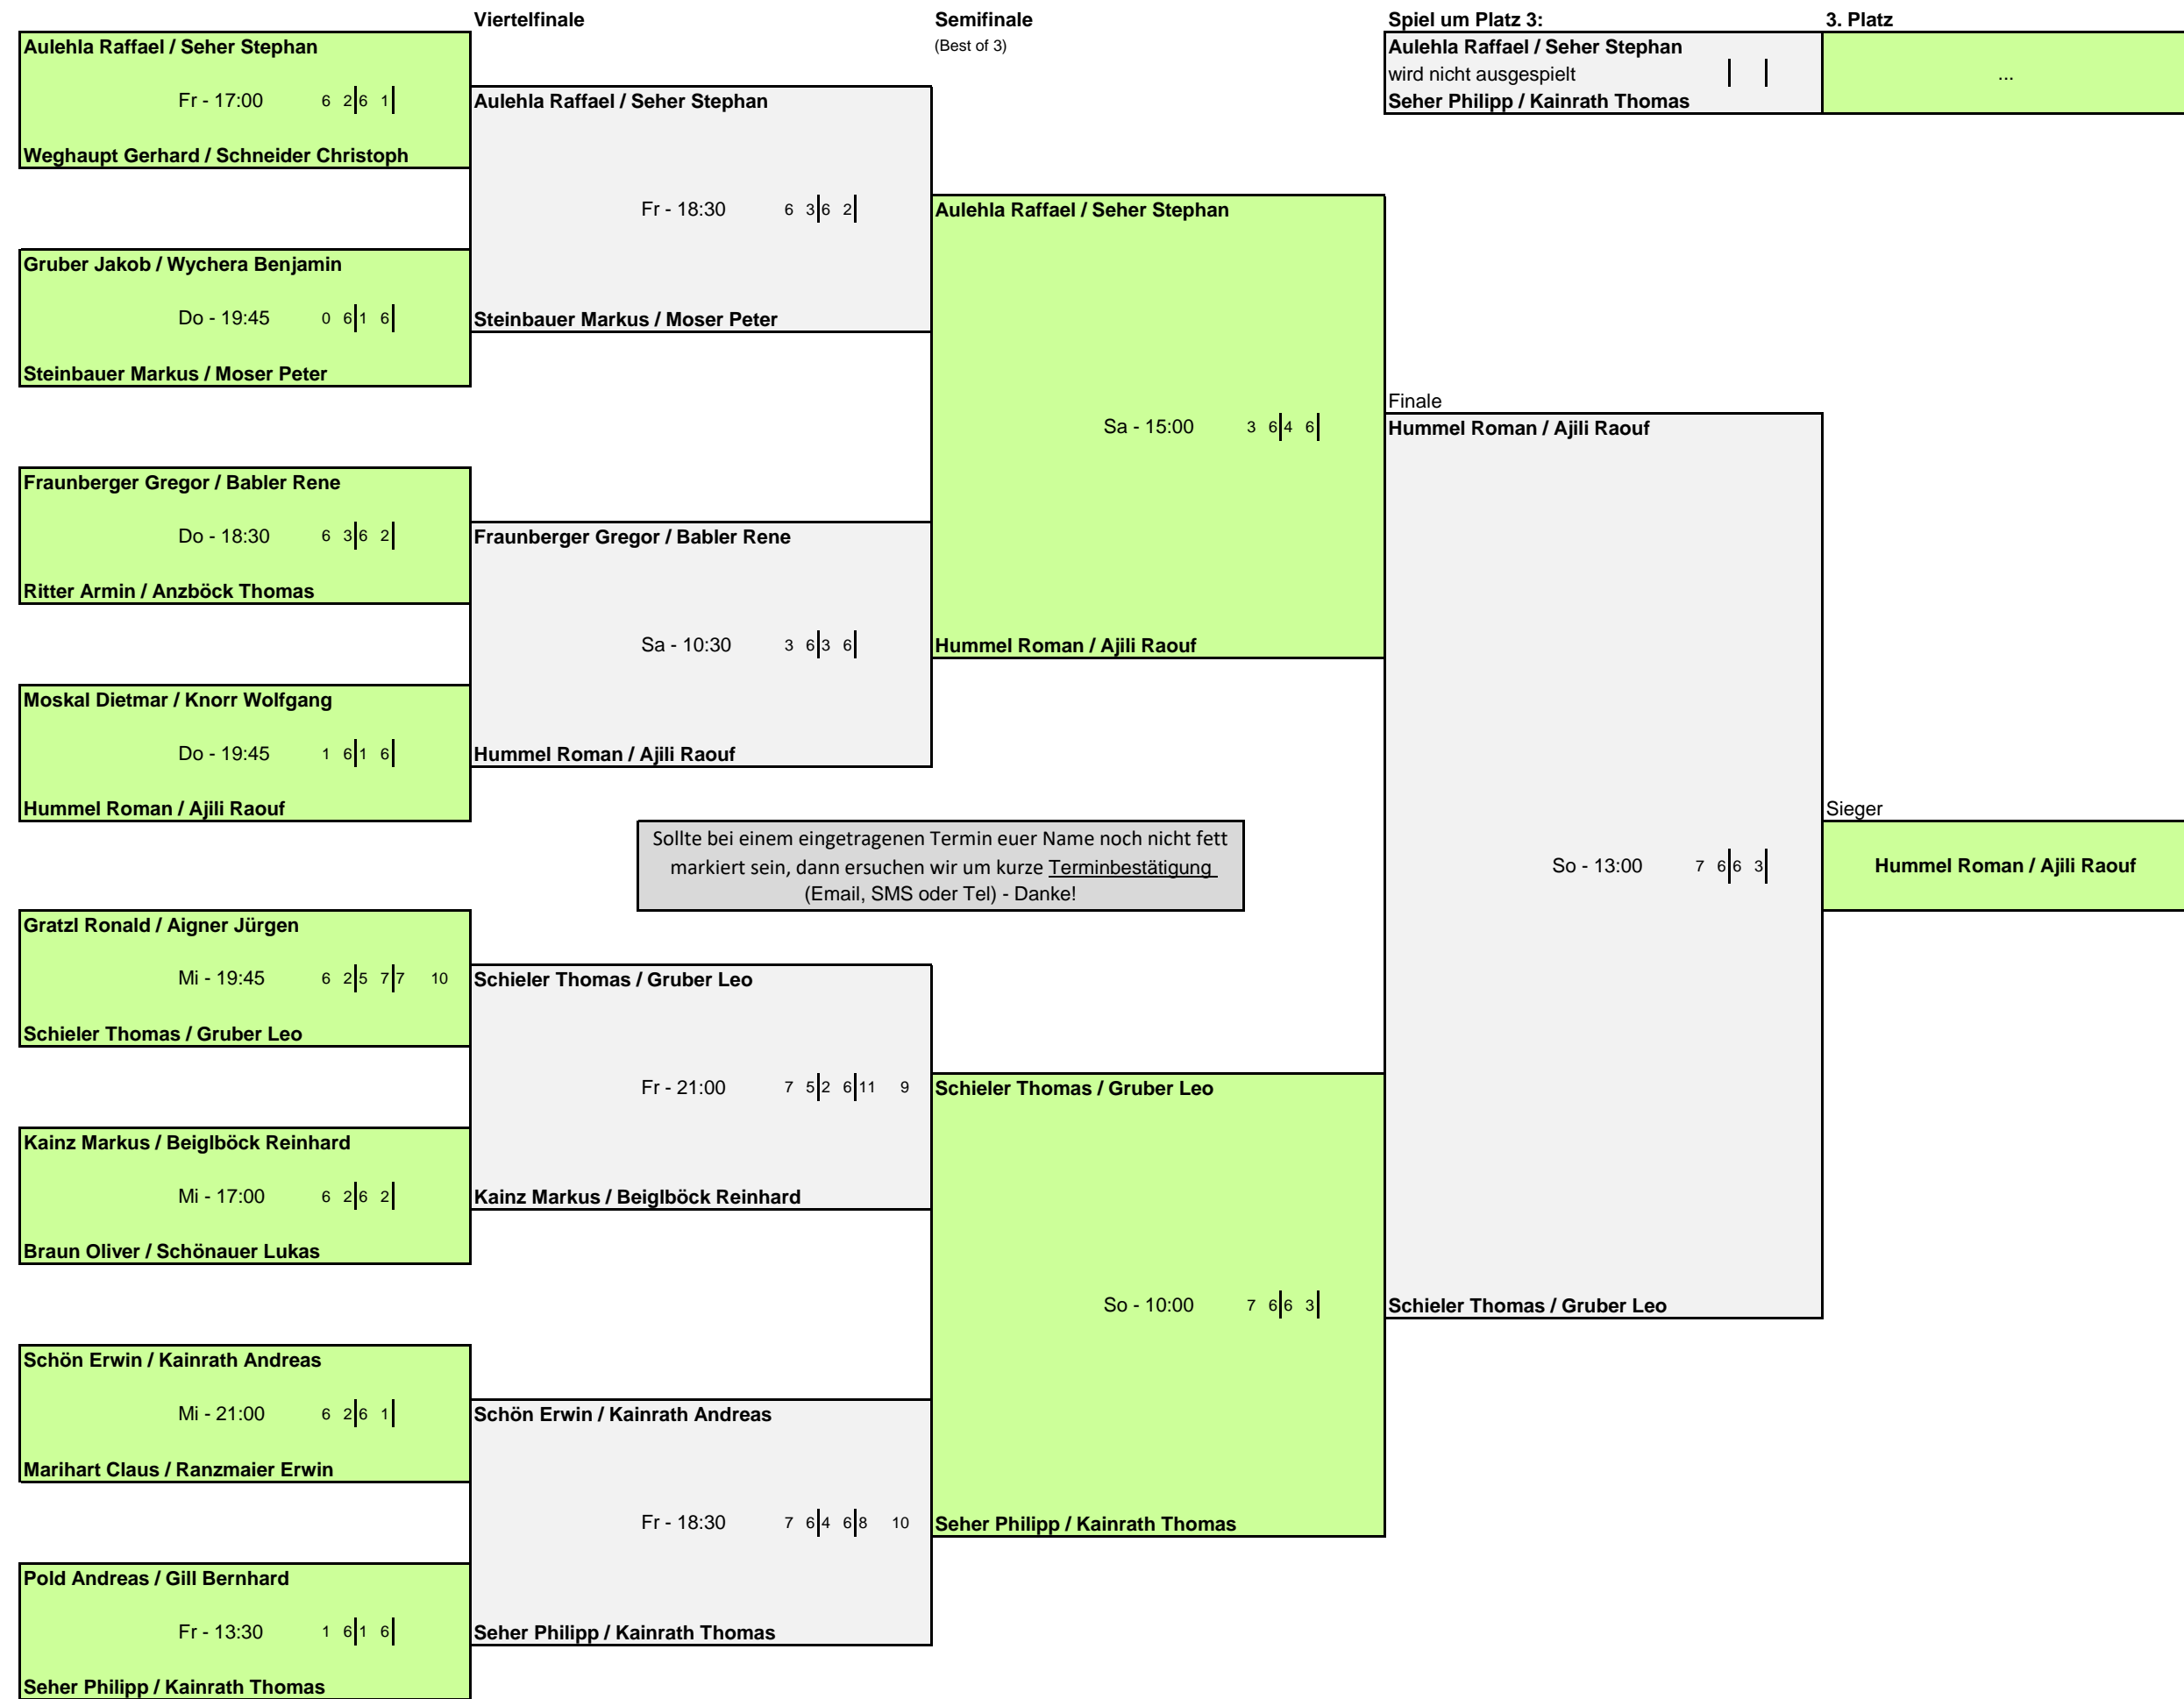

# 'Sturm'-Turnier Wolfpassing 2019 - Herren Doppel (B)

# Sturm'-Turnier Wolfpassing 2019 - Mixed Doppel (B)

		Viertelfinale	Semifinale (Best of 3)	Spiel um Platz 3: Leisch Melanie / Aigner Jürgen wird nicht ausgespielt Kops Ulrike / Gneith Roland	3. Platz ...
	Laber Erni / Beran Maximilian Fr - 17:00 6 1   4 6   7 10	Varkonyi Daya / Ajili Raouf		Finale Wansch Tamara / Wansch Hannes So - 10:00 2 6   2 6   So - 14:30 7 6   7 5   Sieger Wansch Tamara / Wansch Hannes	
	Varkonyi Daya / Ajili Raouf		Leisch Melanie / Aigner Jürgen		
	Leisch Melanie / Aigner Jürgen Mi - 18:30 6 4   6 4	Leisch Melanie / Aigner Jürgen			
	Massinger Astrid / Kainz Markus				
	Danzer Barbara / Wychera Rupert Sa - 12:00 6 4   6 3	Danzer Barbara / Wychera Rupert			
Gasler Jennifer / Reiter Christian Do - 18:30	Wansch Claudia / Wansch Alexander		Wansch Tamara / Wansch Hannes		
	Schwarz Anna / Noitzmüller Daniel Sa - 12:00 6 7   2 6	Wansch Tamara / Wansch Hannes			
	Wansch Tamara / Wansch Hannes				
Sollte bei einem eingetragenen Termin euer Name noch nicht fett markiert sein, dann ersuchen wir um kurze <u>Terminbestätigung</u> (Email, SMS oder Tel) - Danke!					
	Hetsch Kathrin / Mitgutsch Roland Fr - 19:45 6 3   4 6   10 8	Hetsch Kathrin / Mitgutsch Roland			
	Chuffart Marie / Habermüller Maximilian		Ruprechtshofer Erni / Ruprechtshofer Herbert		
	Winkler-Meyer Doris / Kasper Robert Sa - 09:00 7 6   2 6   6 10	Ruprechtshofer Erni / Ruprechtshofer Herbert			
	Ruprechtshofer Erni / Ruprechtshofer Herbert				
	Blümel Elisabeth / Kainrath Andreas Sa - 09:00 4 6   1 6	Kops Ulrike / Gneith Roland			
Kops Ulrike / Gneith Roland Do - 17:00	Kops Ulrike / Gneith Roland		Kops Ulrike / Gneith Roland		
Blauensteiner Sylvia / Kirschenhofer Helmut					
	Eckerl Jennifer / Eckerl Karl Do - 17:00 6 4   6 4	Eckerl Jennifer / Eckerl Karl			
	Mayer Stefanie / Noss Sascha				