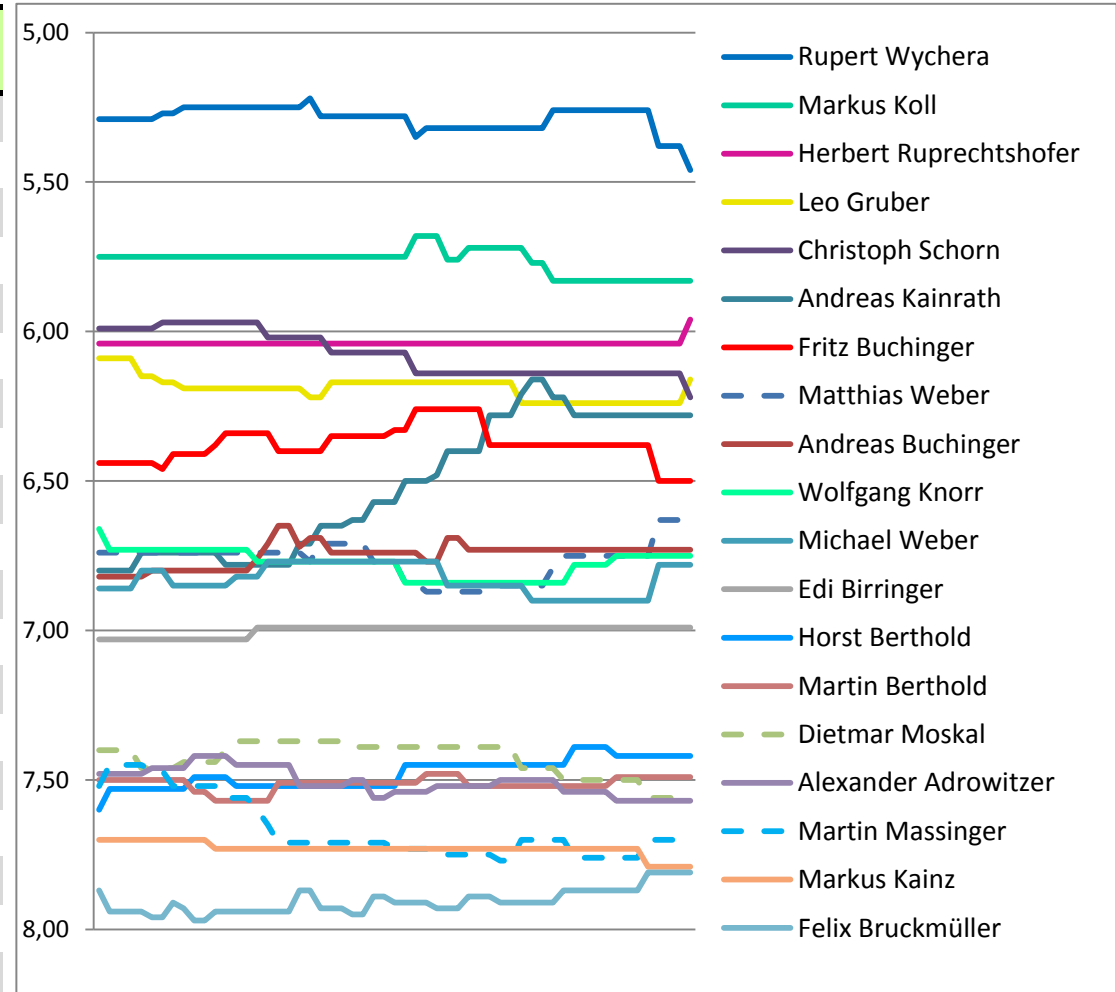

ITN-Auswertung gemäß neuer Berechnung auch für Doppel!

(Startwerte gemäß aktueller ITN-Werte)

Name	ITN aktuell	ITN Start	ITN diff	Pos. aktuell	Pos. Start	Pos. Diff.
Rupert Wychera	5,46	5,29	+0,17	1	1	-
Markus Koll	5,83	5,75	+0,08	2	2	-
Herbert Ruprechtshofer	5,96	6,04	-0,08	3	4	+1
Leo Gruber	6,16	6,09	+0,07	4	5	+1
Christoph Schorn	6,22	5,99	+0,23	5	3	-2
Andreas Kainrath	6,28	6,80	-0,52	6	9	+3
Fritz Buchinger	6,50	6,44	+0,06	7	6	-1
Matthias Weber	6,63	6,74	-0,11	8	8	-
Andreas Buchinger	6,73	6,82	-0,09	9	10	+1
Wolfgang Knorr	6,75	6,66	+0,09	10	7	-3
Michael Weber	6,78	6,86	-0,08	11	11	-
Edi Birringer	6,99	7,03	-0,04	12	12	-
Horst Berthold	7,42	7,60	-0,18	13	17	+4
Martin Berthold	7,49	7,50	-0,01	14	15	+1
Dietmar Moskal	7,56	7,40	+0,16	15	13	-2
Alexander Adrowitzer	7,57	7,48	+0,09	16	14	-2
Martin Massinger	7,70	7,52	+0,18	17	16	-1
Markus Kainz	7,79	7,70	+0,09	18	18	-
Felix Bruckmüller	7,81	7,87	-0,06	19	19	-